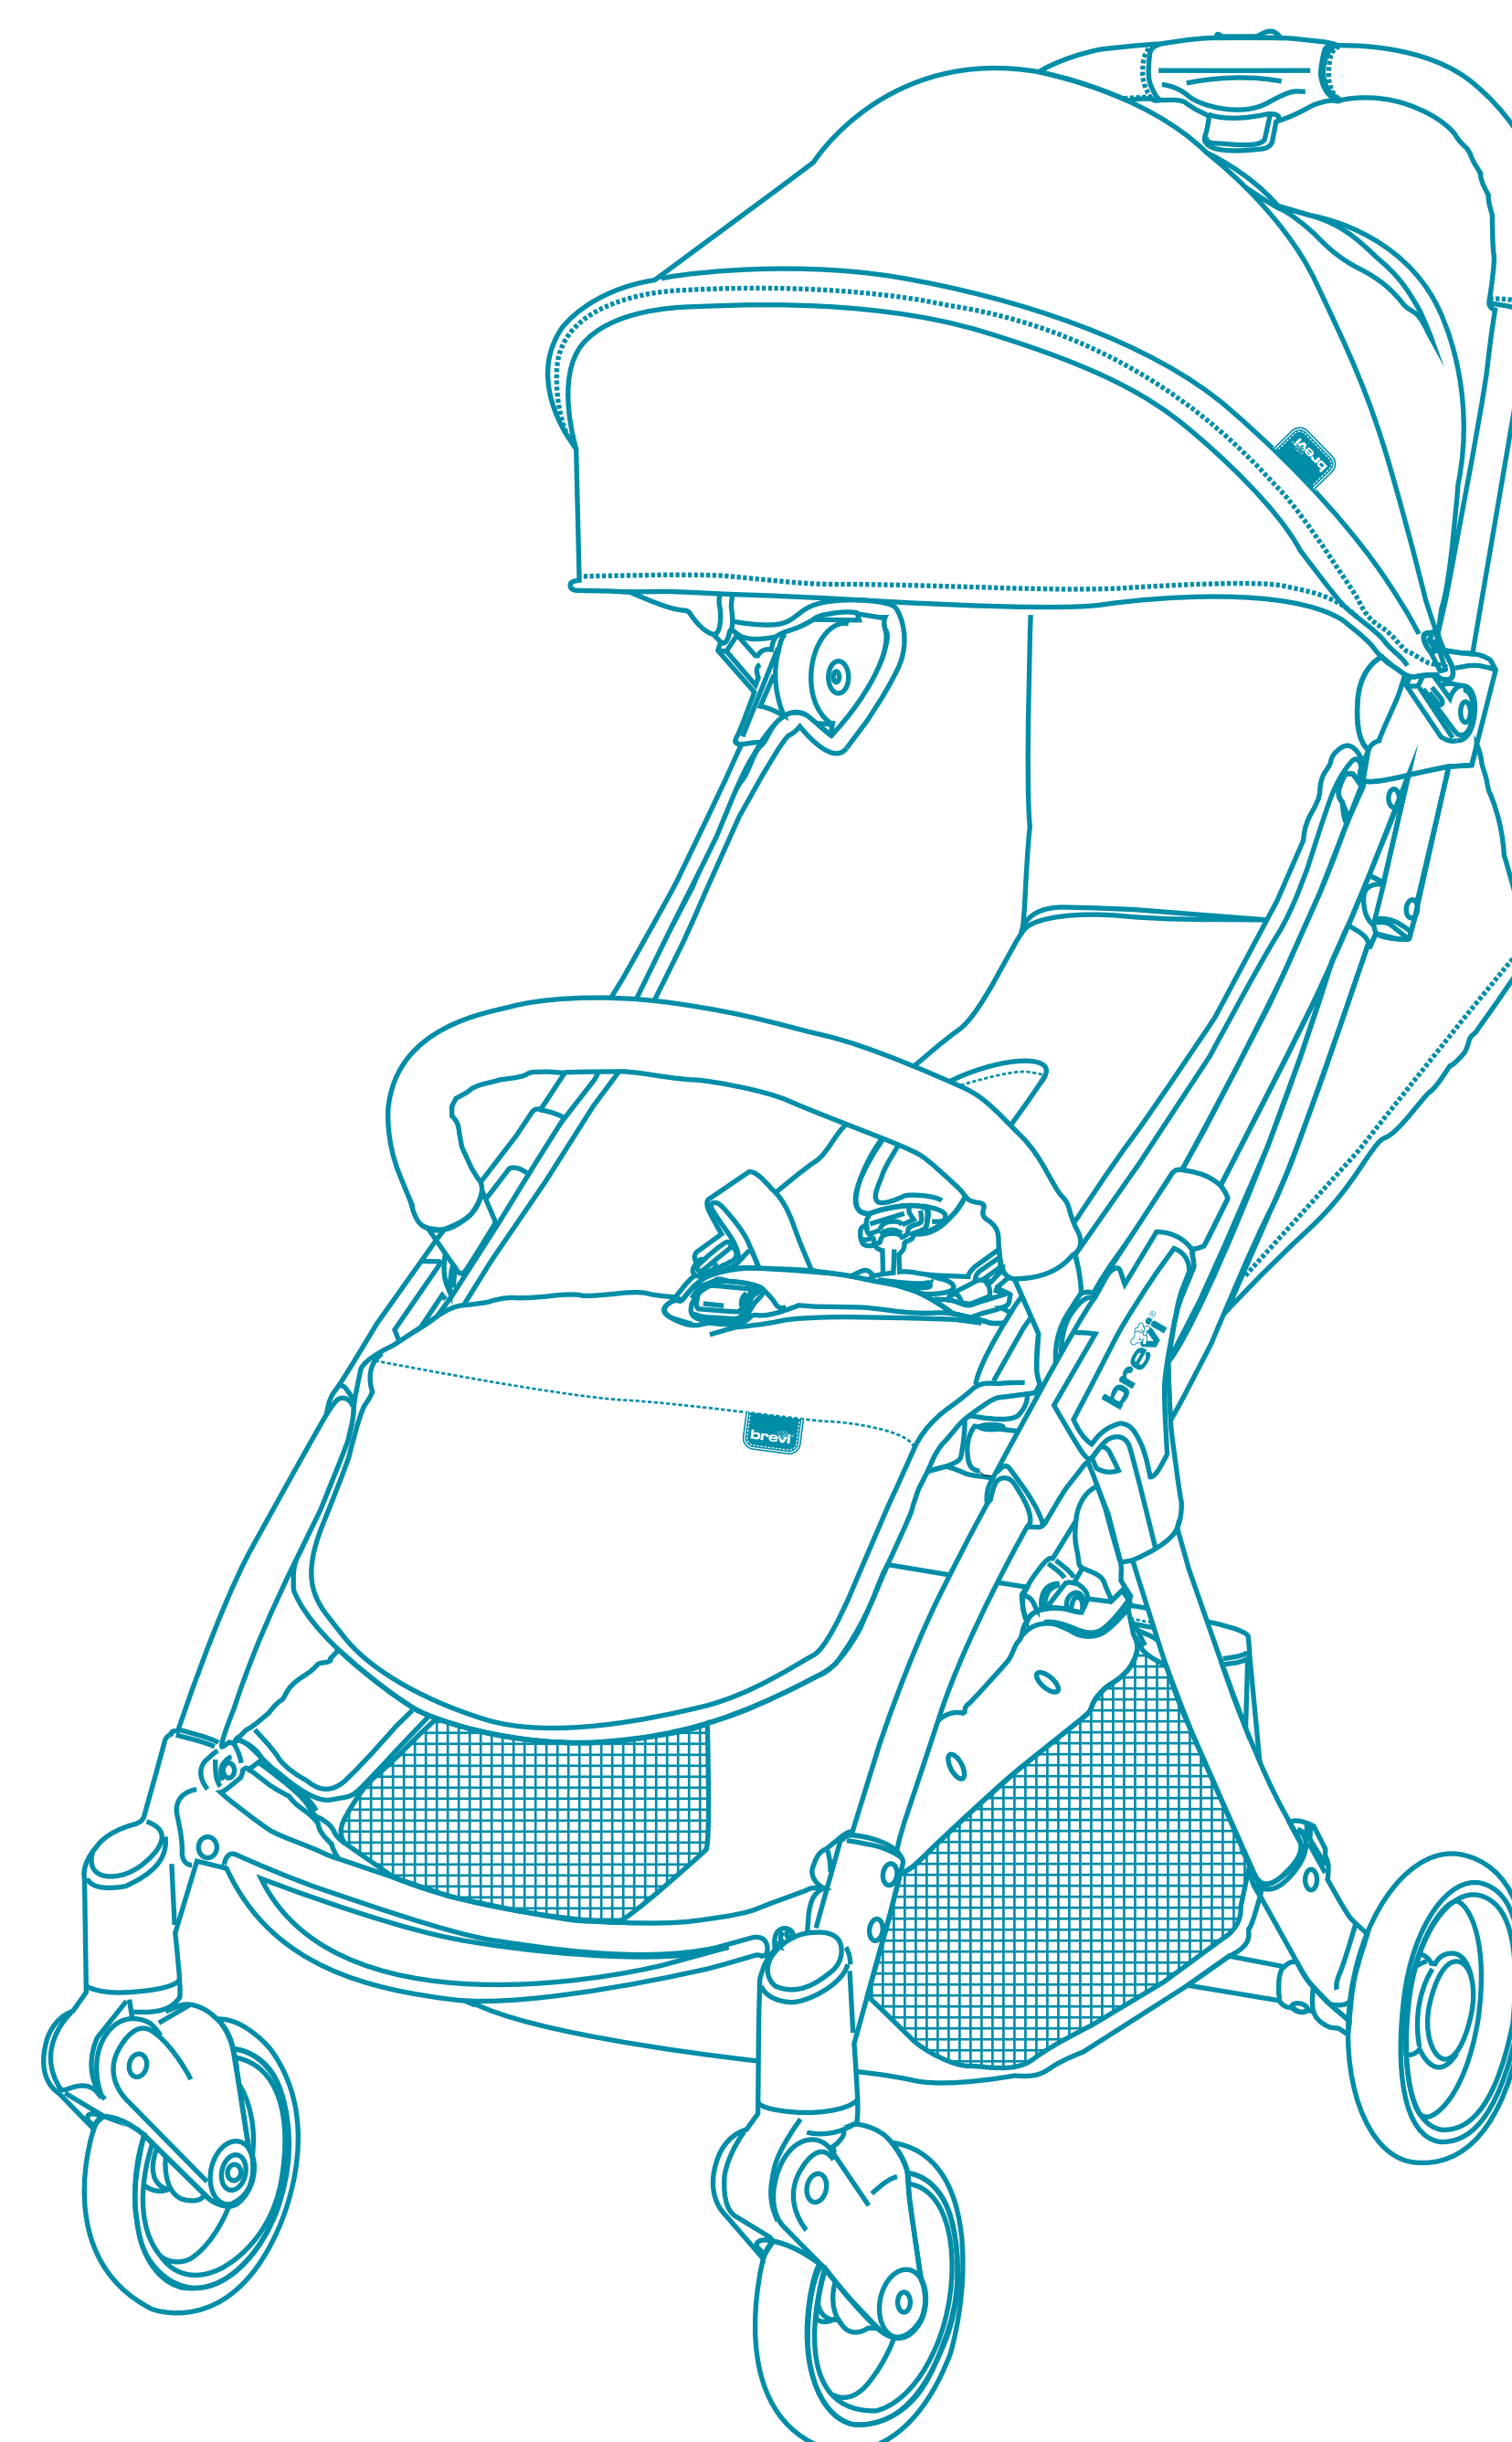

brevi®

Argo
716

- IT Passeggino
- EN Stroller
- DE Sportwagen
- FR Poussette
- ES Silla de paseo
- PT Cadeira de passeio
- SI Otroški voziček
- HU Babakocsi
- HR Kišobran kolica
- RU Коляска
- NL Wandelwagen
- EL Καροτσάκι για νηπία
- RO Scarucior
- SK Detský kočík
- TR Bebek arabası
- BG Количка
- CS Dětský kočárek
- AR عربة أطفال